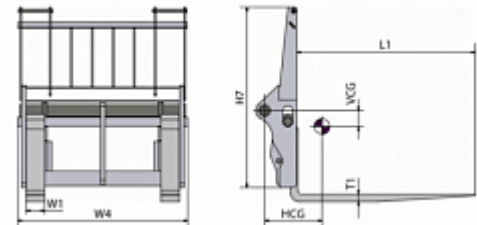

## Каретка с откидными вилами (FFC)

Упрощают работу с поддонами даже на неровной поверхности. Откидные вилы разработаны с учетом удобства. Перемещение громоздких материалов или мешков, таких как мешки с цементом, никогда не было проще. Кроме того, вилы можно закрепить в вертикальном положении, что позволяет при необходимости ездить по дорогам общего пользования.